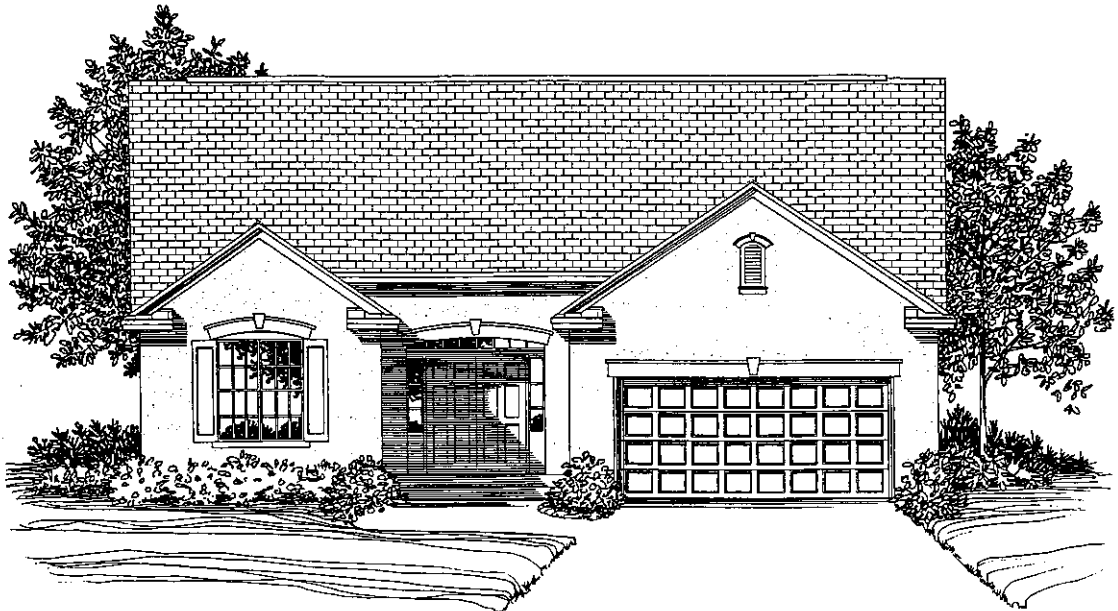

Eagle's Pointe

WESTON 2146

A

B

C

Eagle's Pointe

WESTON 2146

A elev: 2146 Sq.Ft.
 B elev: 2156 Sq.Ft.
 C elev: 2146 Sq.Ft.